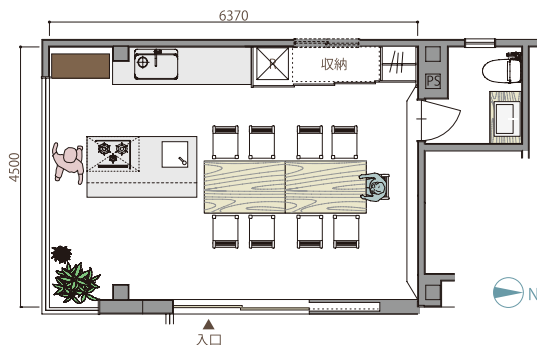

間取り

設備

キッチン(食洗機・3口コンロ) / ガスオープン / 調理器具 / 食器 / 冷蔵庫
電子レンジ / オーディオ (iPod・iPhone・iPad・CD対応)
Wi-Fi(無料で利用できます) / ピクチャーレール
※調味料はご用意ください。 ※設備・備品の詳細はHPからご確認ください。

How to Use

| | | | |
|----------------------|-----------------------|---------------------------|---------------------|
| 1 ホームページに アクセス | 2 希望日時の 空き状況を確認 | 3 申し込み フォームから 予約 | 4 お支払いは 当日現金で |
|----------------------|-----------------------|---------------------------|---------------------|